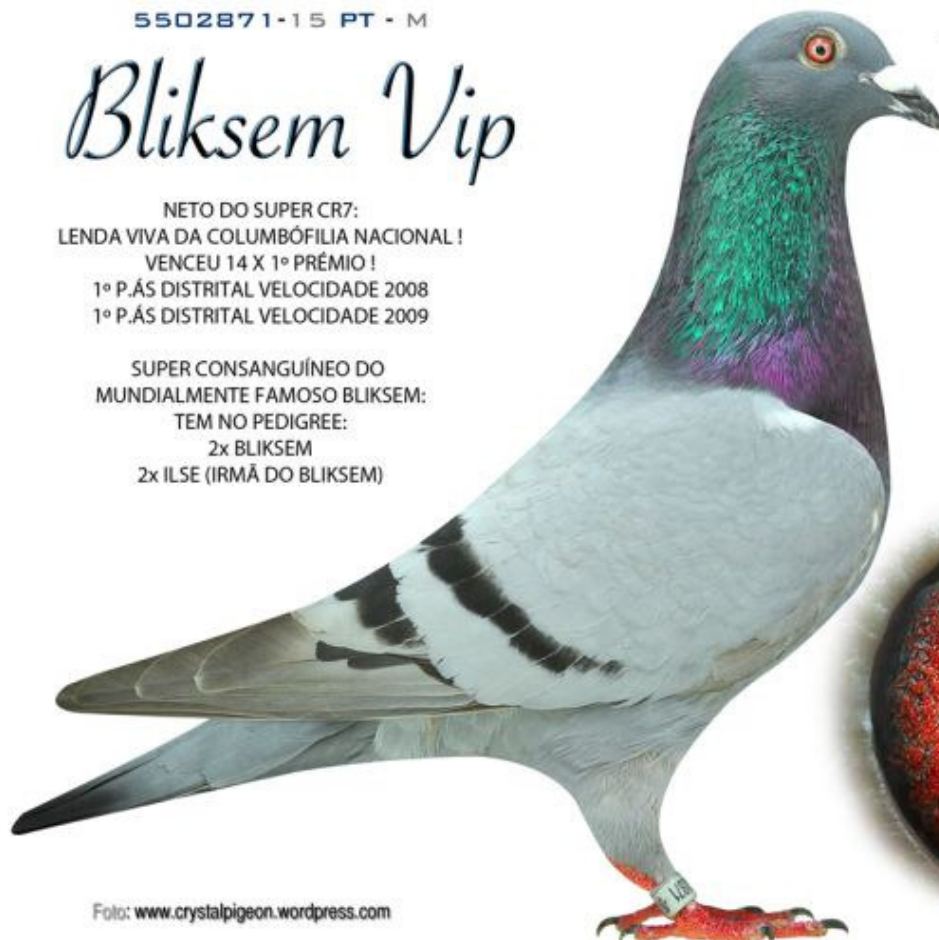

# Bliksem Vip

NETO DO SUPER CR7:  
LENDVA VIVA DA COLUMBÓFILIA NACIONAL!  
VENCEU 14 X 1º PRÉMIO!  
1º P.ÁS DISTRITAL VELOCIDADE 2008  
1º P.ÁS DISTRITAL VELOCIDADE 2009

SUPER CONSANGUÍNEO DO  
MUNDIALMENTE FAMOSO BLIKSEM:  
TEM NO PEDIGREE:  
2x BLIKSEM  
2x ILSE (IRMÃ DO BLIKSEM)

VITOR PICAÑO  
TOP RACING PIGEONS  
[www.vitorpicanco.loftgest.com](http://www.vitorpicanco.loftgest.com)

Foto: [www.crystalpigeon.wordpress.com](http://www.crystalpigeon.wordpress.com)

**2412265/12 POR**  
**"TOTAL POWER"**  
 POMBO SUPERIOR !!!  
 FISICAMENTE MAGNÍFICO!  
 IRMÃO do TOTAL TALENT:  
 PAI de:  
 274Km iProv 1/5840  
 274Km Prov 1/3724  
 274Km Geral 2/9832

Pela parte do PAI:  
 FILHOxIRMÃ do BLIKSEM  
 Pela parte da mãe:  
 DE KANNIBAAL + SAMSON  
 x o melhor do melhor  
 do sangue VAN LOON  
 Orig. Vitor Picanço

**5502871/15 POR**  
**"BLIKSEM VIP"**  
 NETO do SUPER CR7:  
 VENCEU 14 x 1º prêmio!  
 1ºPÁS DISTRIT. VEL '08  
 1ºPÁS DISTRIT. VEL '09  
 SUPER CONSANGUÍNEO do  
 mundialmente famoso  
 BLIKSEM  
 Tem no pedigree:  
 2x BLIKSEM  
 2x ILSE - IRMÃ  
 Orig. Vitor Picanço